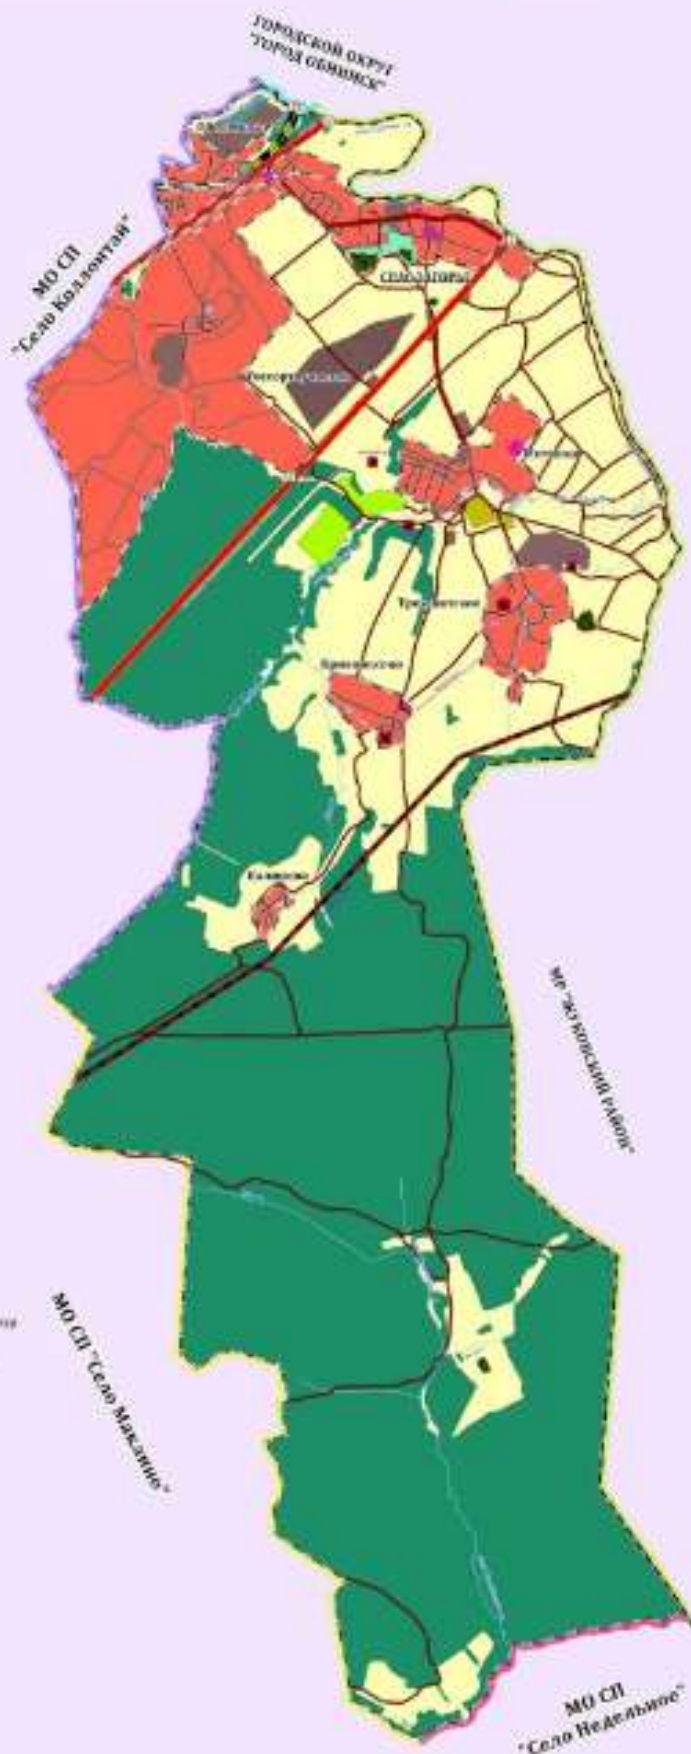

2020

Г
Е
Н
Е
Р
А
Л
Ь
Н
Ы
Й
П
Л
А
Н

Карта функциональных зон поселения

Условные обозначения:

- граница МО СП "Малоярославский район"
- граница МО СП "Село Спас-Загорье"
- граница населенного пункта
- Объекты с действующей системой функционального зонирования территории поселения, утвержденной в установленном порядке

Объекты транспортной инфраструктуры:

- Автомобильные дороги республиканского и межмуниципального значения
- Дороги местного значения
- Местные маршруты
- Межмуниципальный маршрут

Границы функциональных зон:

- Жилая зона
- Общественно-деловая зона
- Промышленно-складская зона, зона складского и производственного назначения
- Зона сельскохозяйственного назначения
- Зона складского назначения
- Зона рекреационного назначения
- Зона леса
- Зона озеленения
- Зона водной территории
- Прочие зоны

Объекты объектов федерального значения:

- Шоссе федерального значения
- Автомобильные дороги федерального значения

Объекты объектов регионального значения:

- Автомобильные дороги регионального и межмуниципального значения
- Автомобильные дороги
- Территория радиационной безопасности
- Проект радиационной зоны (ПРЗ)